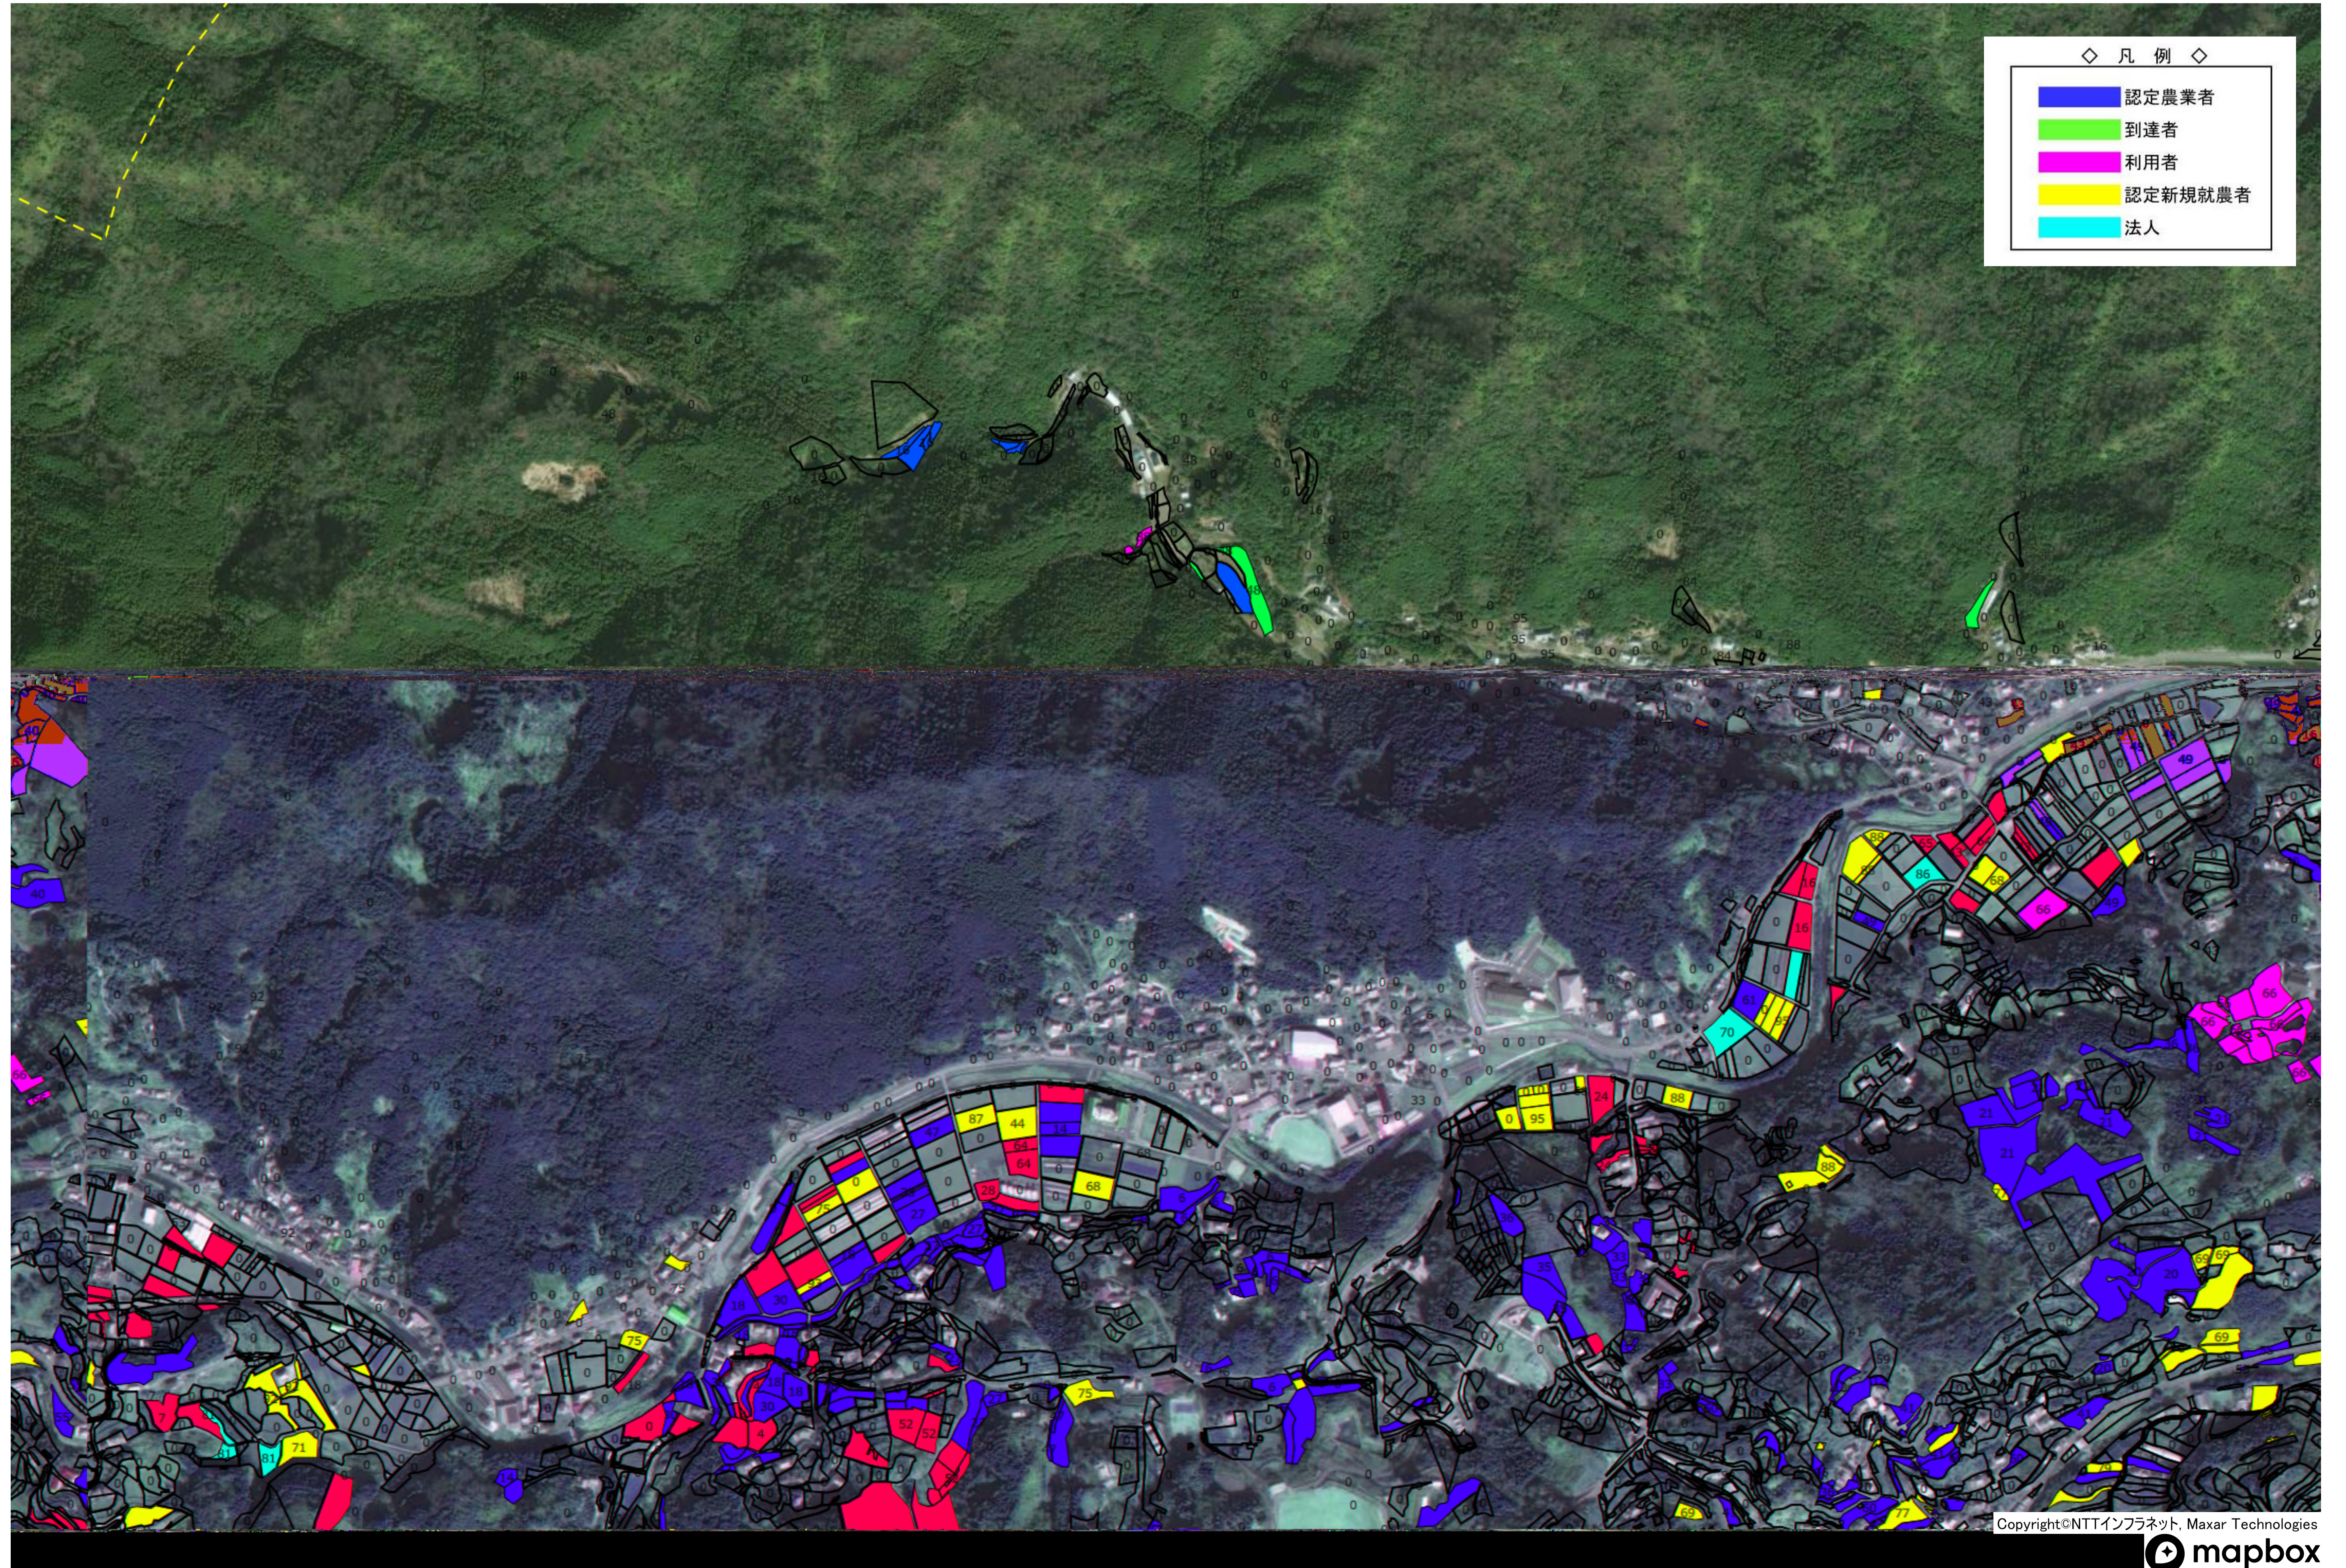

佐那河内村地域計画 目標地図①

佐那河内村地域計画 目標地図②

佐那河内村地域計画 目標地図③

佐那河内村地域計画 目標地図④

佐那河内村地域計画 目標地図⑤

佐那河内村地域計画 目標地図⑥

佐那河内村地域計画 目標地図⑦