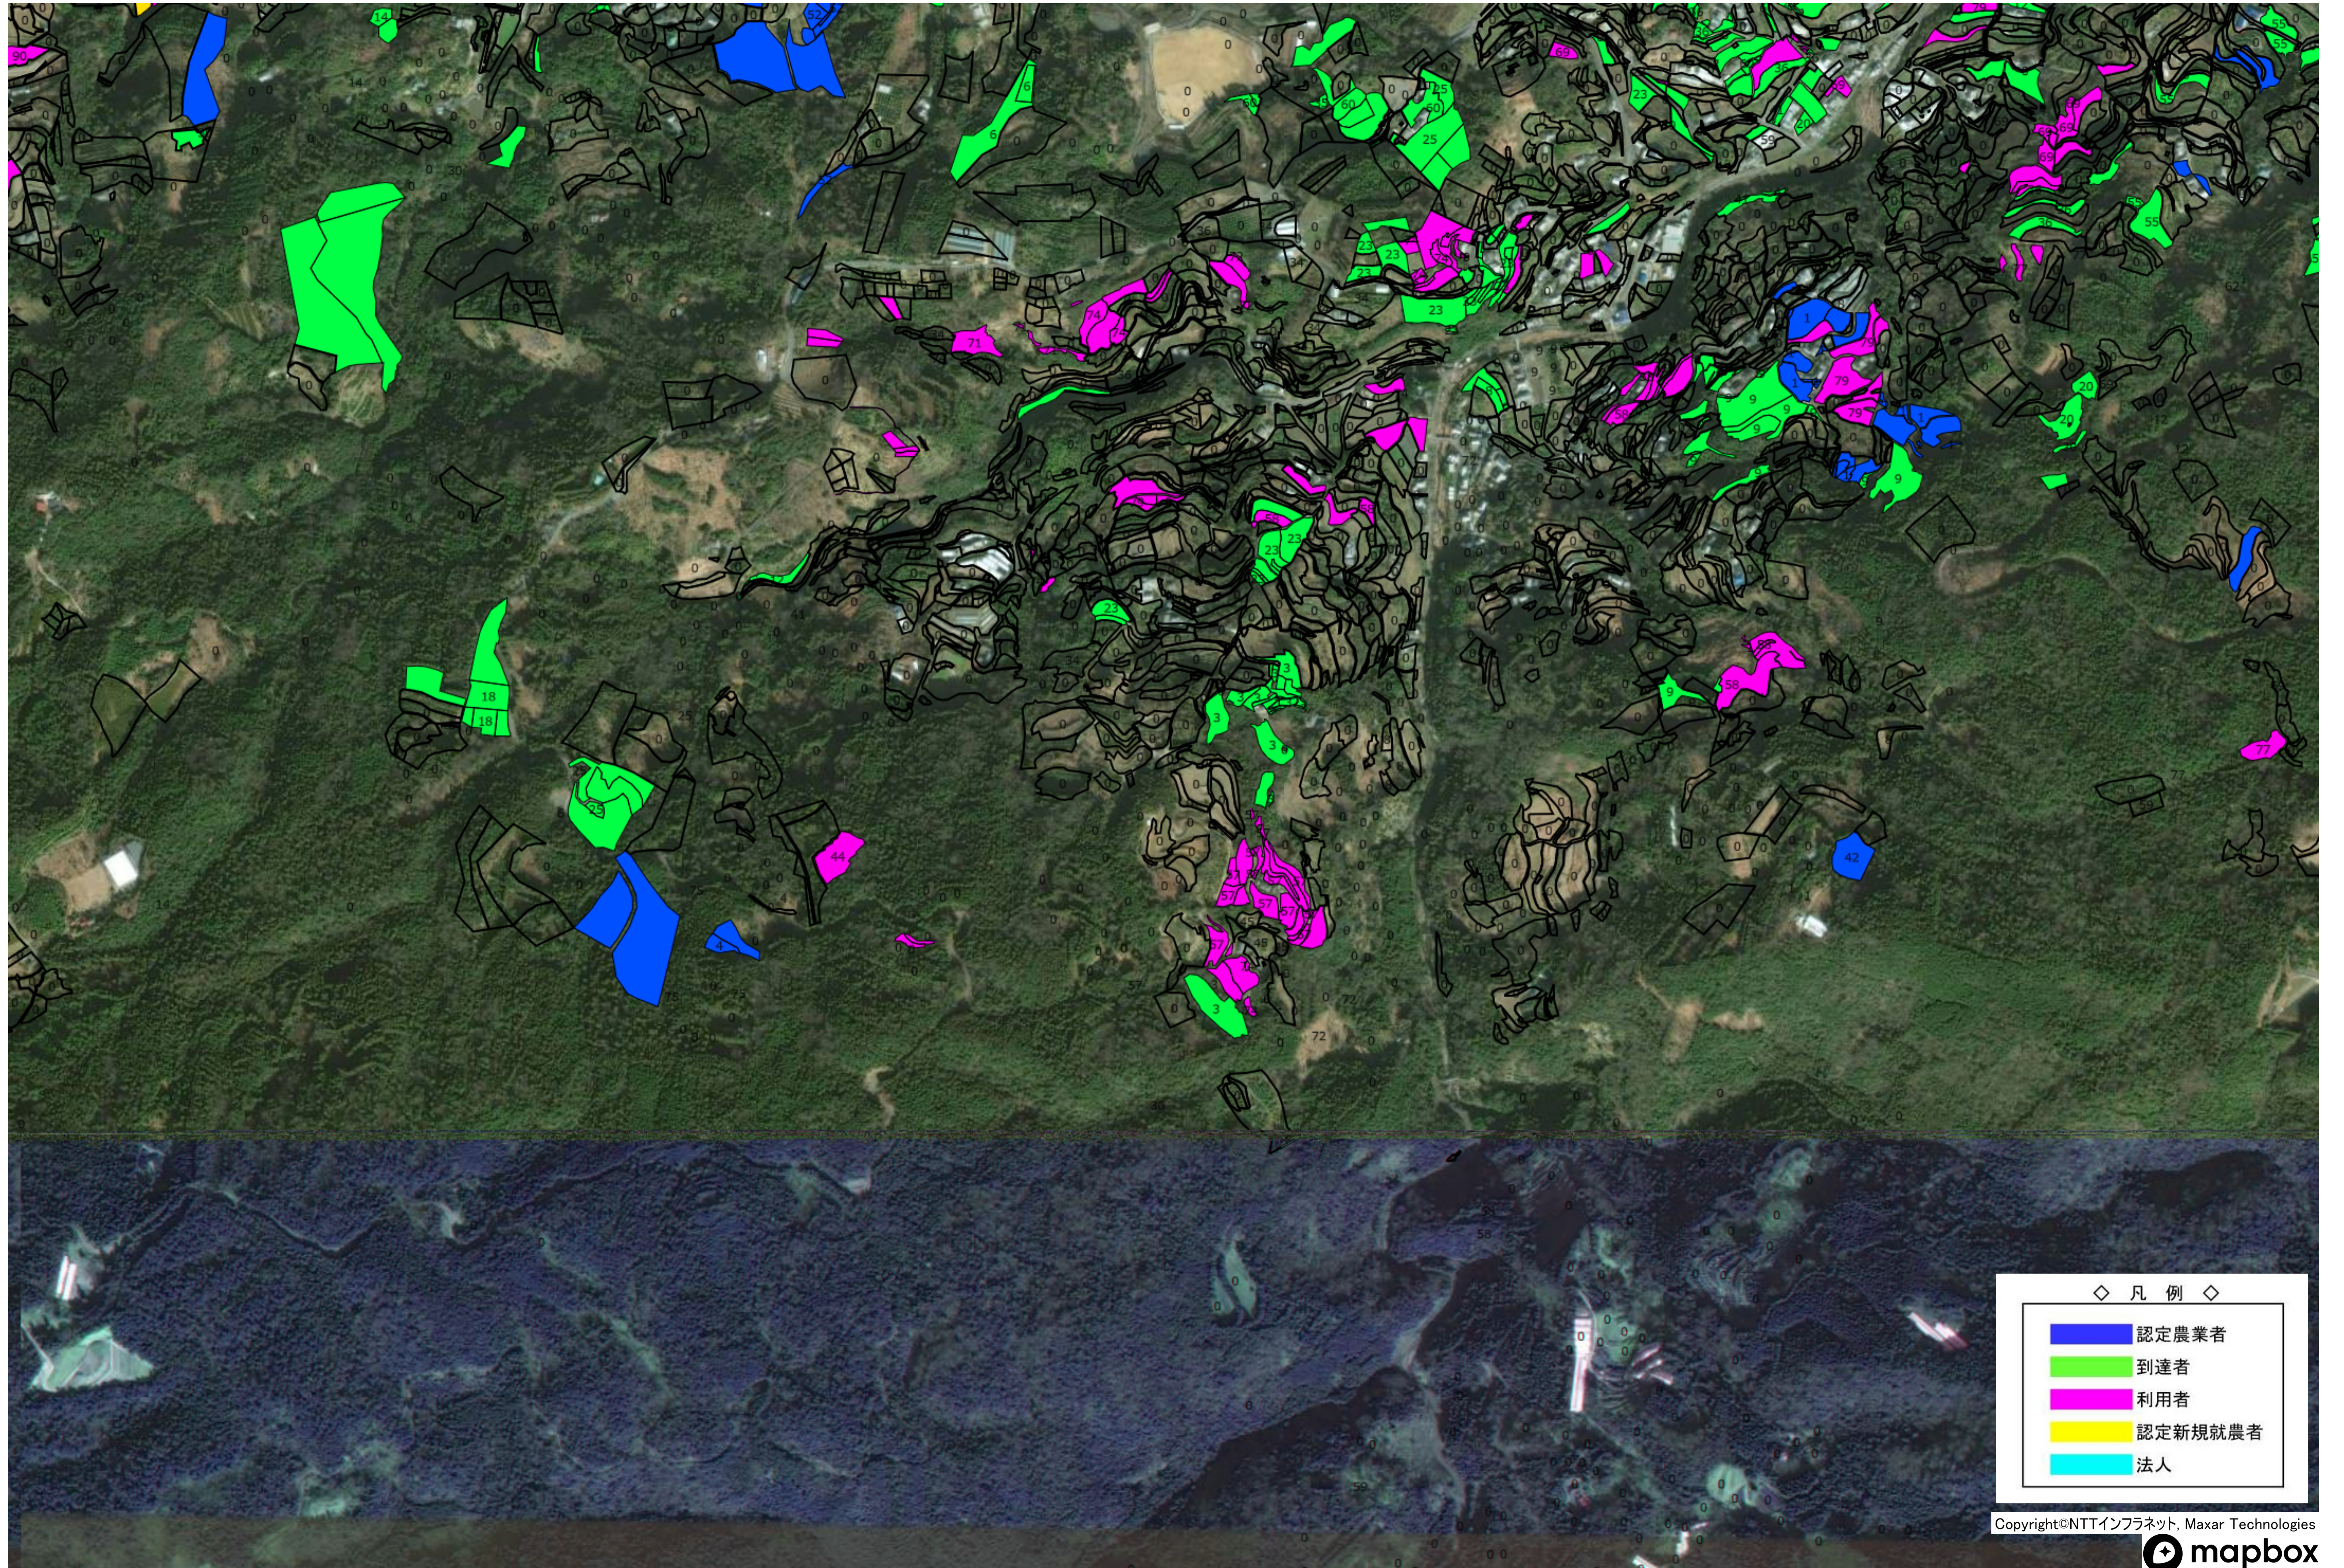

佐那河内村地域計画 目標地図①

佐那河内村地域計画 目標地図②

佐那河内村地域計画 目標地図③

佐那河内村地域計画 目標地図④

佐那河内村地域計画 目標地図⑤

佐那河内村地域計画 目標地図⑥

佐那河内村地域計画 目標地図⑦