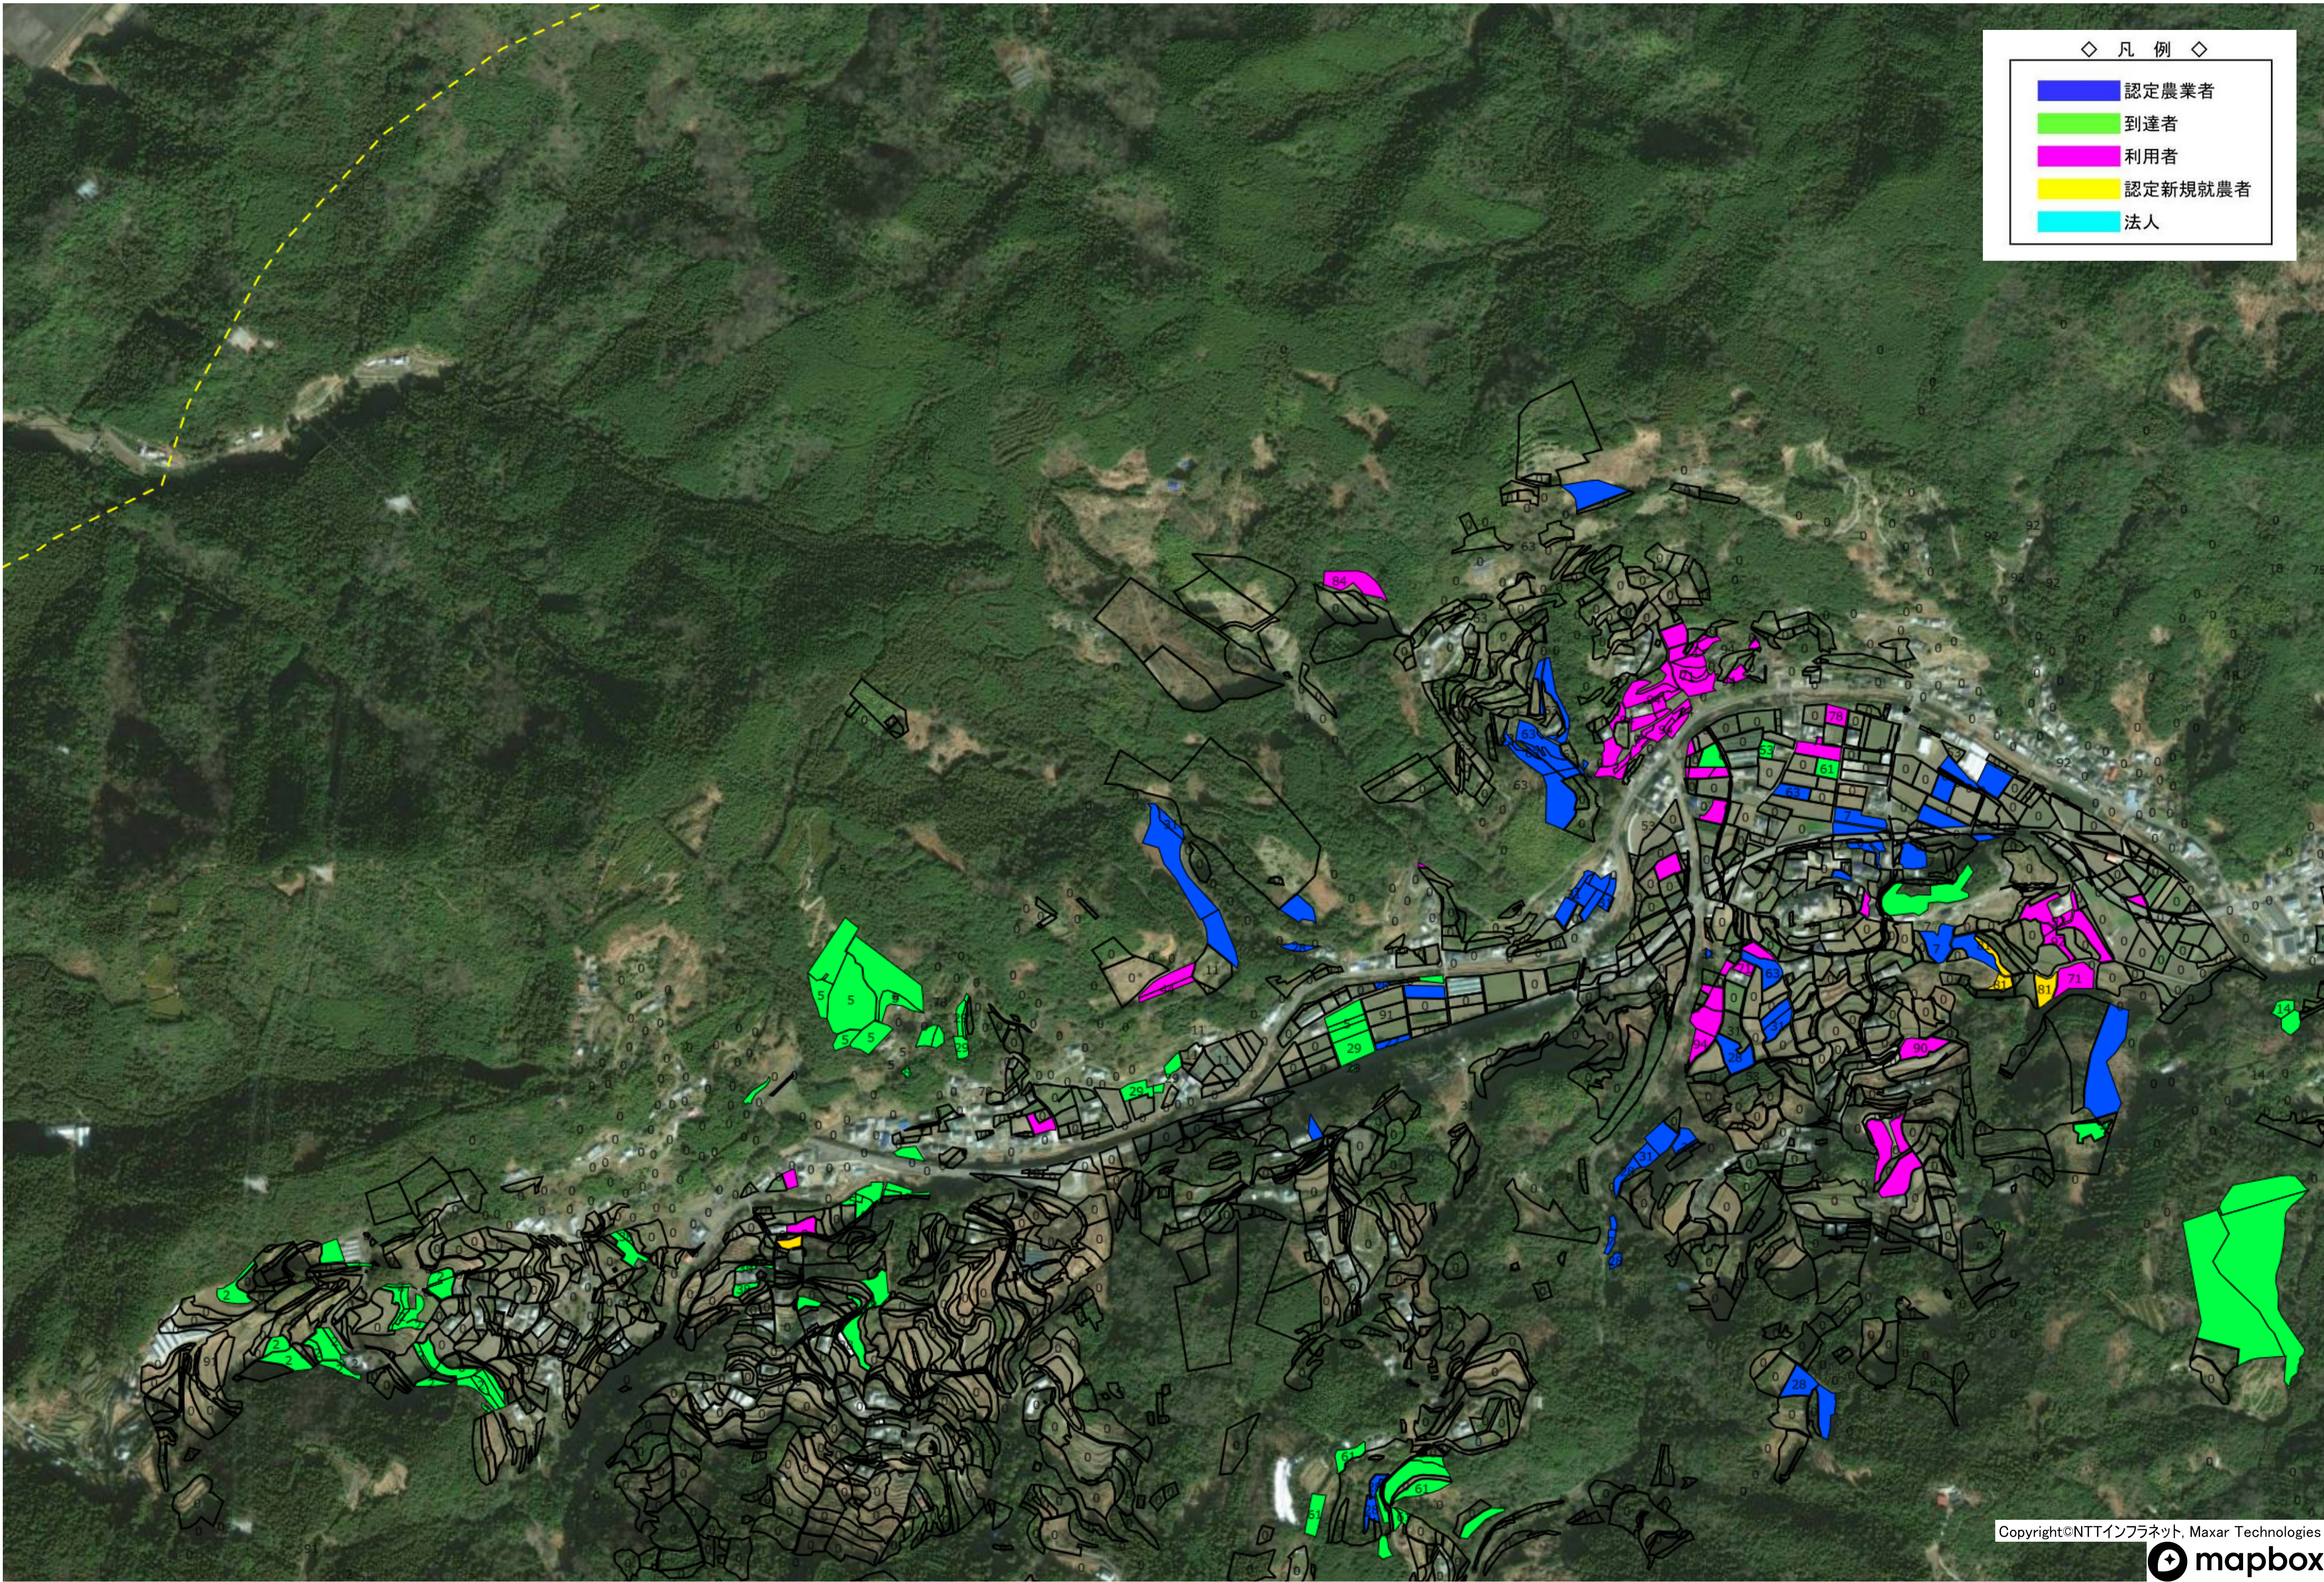

佐那河内村地域計画 目標地図①

佐那河内村地域計画 目標地図②

佐那河内村地域計画 目標地図③

佐那河内村地域計画 目標地図④

佐那河内村地域計画 目標地図⑤

佐那河内村地域計画 目標地図⑥

佐那河内村地域計画 目標地図⑦