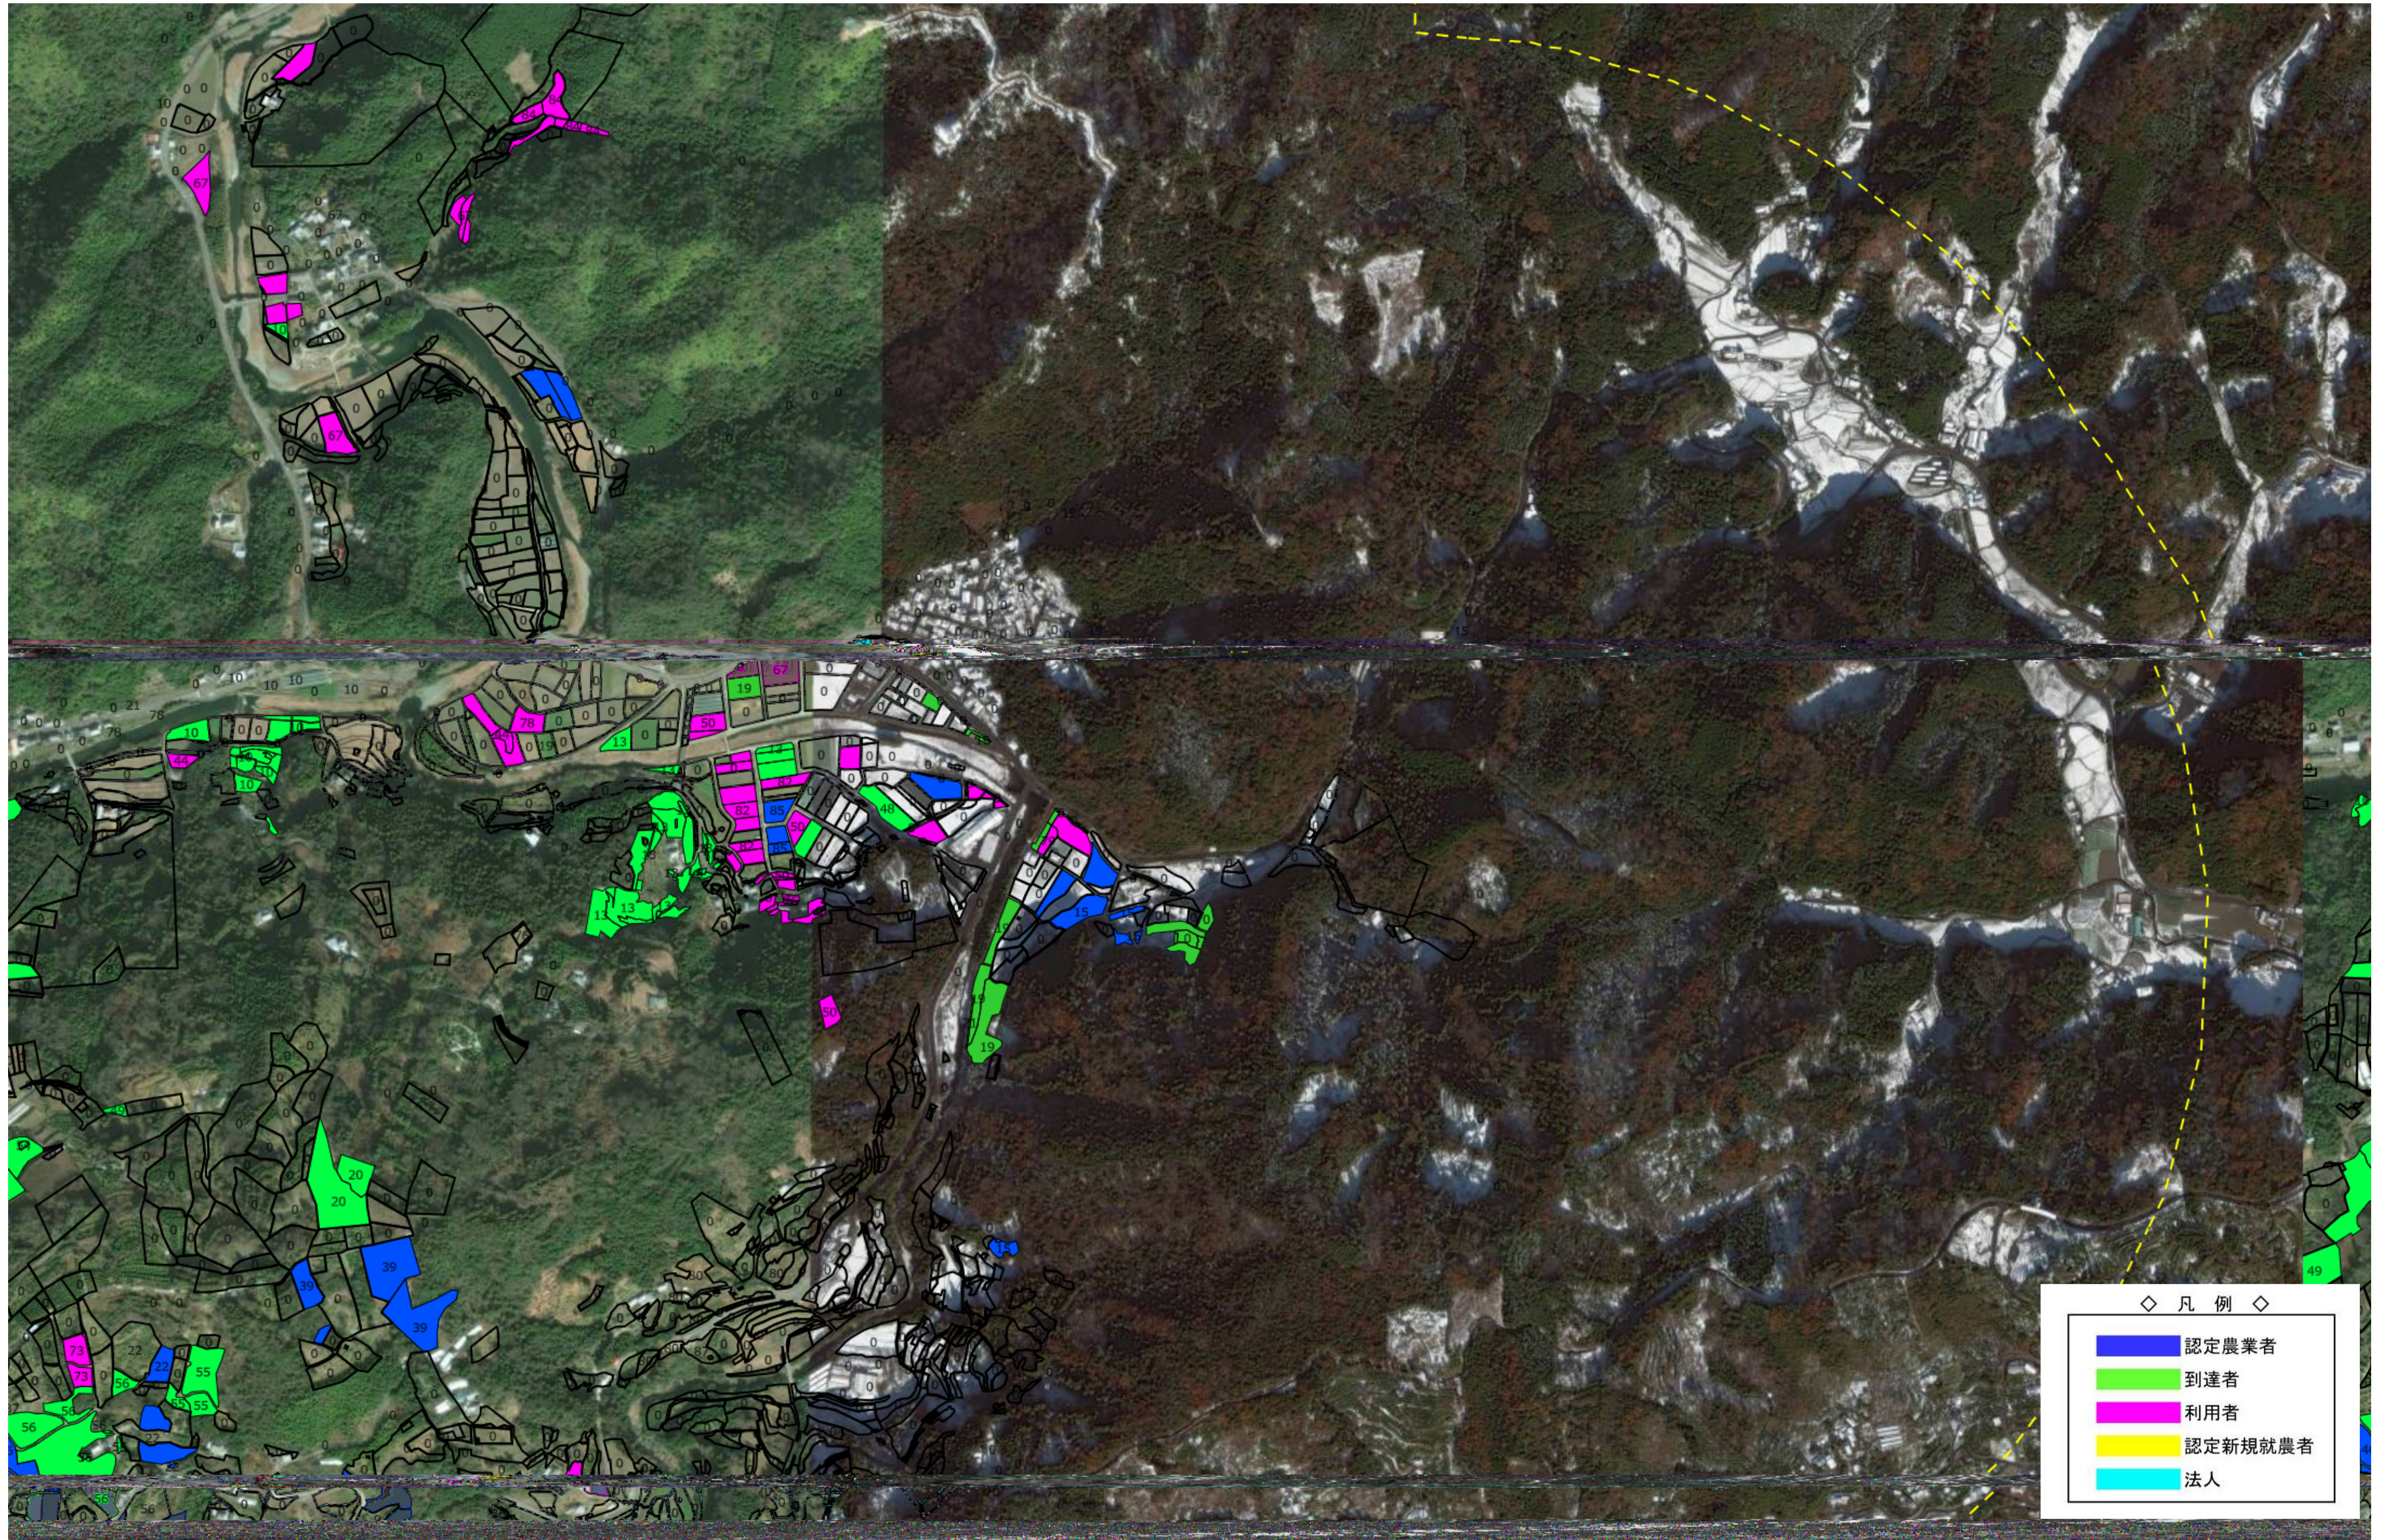

佐那河内村地域計画 目標地図①

佐那河内村地域計画 目標地図②

佐那河内村地域計画 目標地図③

佐那河内村地域計画 目標地図④

佐那河内村地域計画 目標地図⑤

佐那河内村地域計画 目標地図⑥

佐那河内村地域計画 目標地図⑦