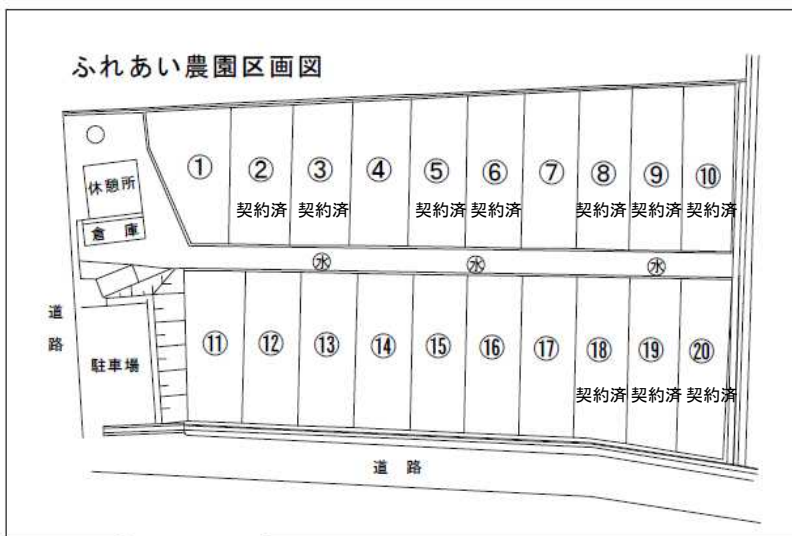

3. 募集区画数等

区画番号①、④、⑦、⑪~⑰ 10区画分

※駐車場有り(3台程度)

4. 貸付期間

契約日から契約年度の年度末まで。(更新有り)

5. 募集期間

随時募集していますが、先着順となります。

6. 申込方法

申込書を提出していただくこととなりますが、空き区画等をお伝えしますので、まずはお電話でお問い合わせください。

〈禁止事項〉

- 建物及び工作物を設置すること。
- 営利を目的として作物を栽培すること。
- 貸付農地を転貸すること。
- 樹木及び多年性作物を植えること。
- 近隣住民や他の借受者に迷惑を及ぼすこと。
- 廃棄物等の搬入や耕土を搬出すること。

【お問い合わせ】

〒771-4195

名東郡佐那河内村下字西ノハナ31