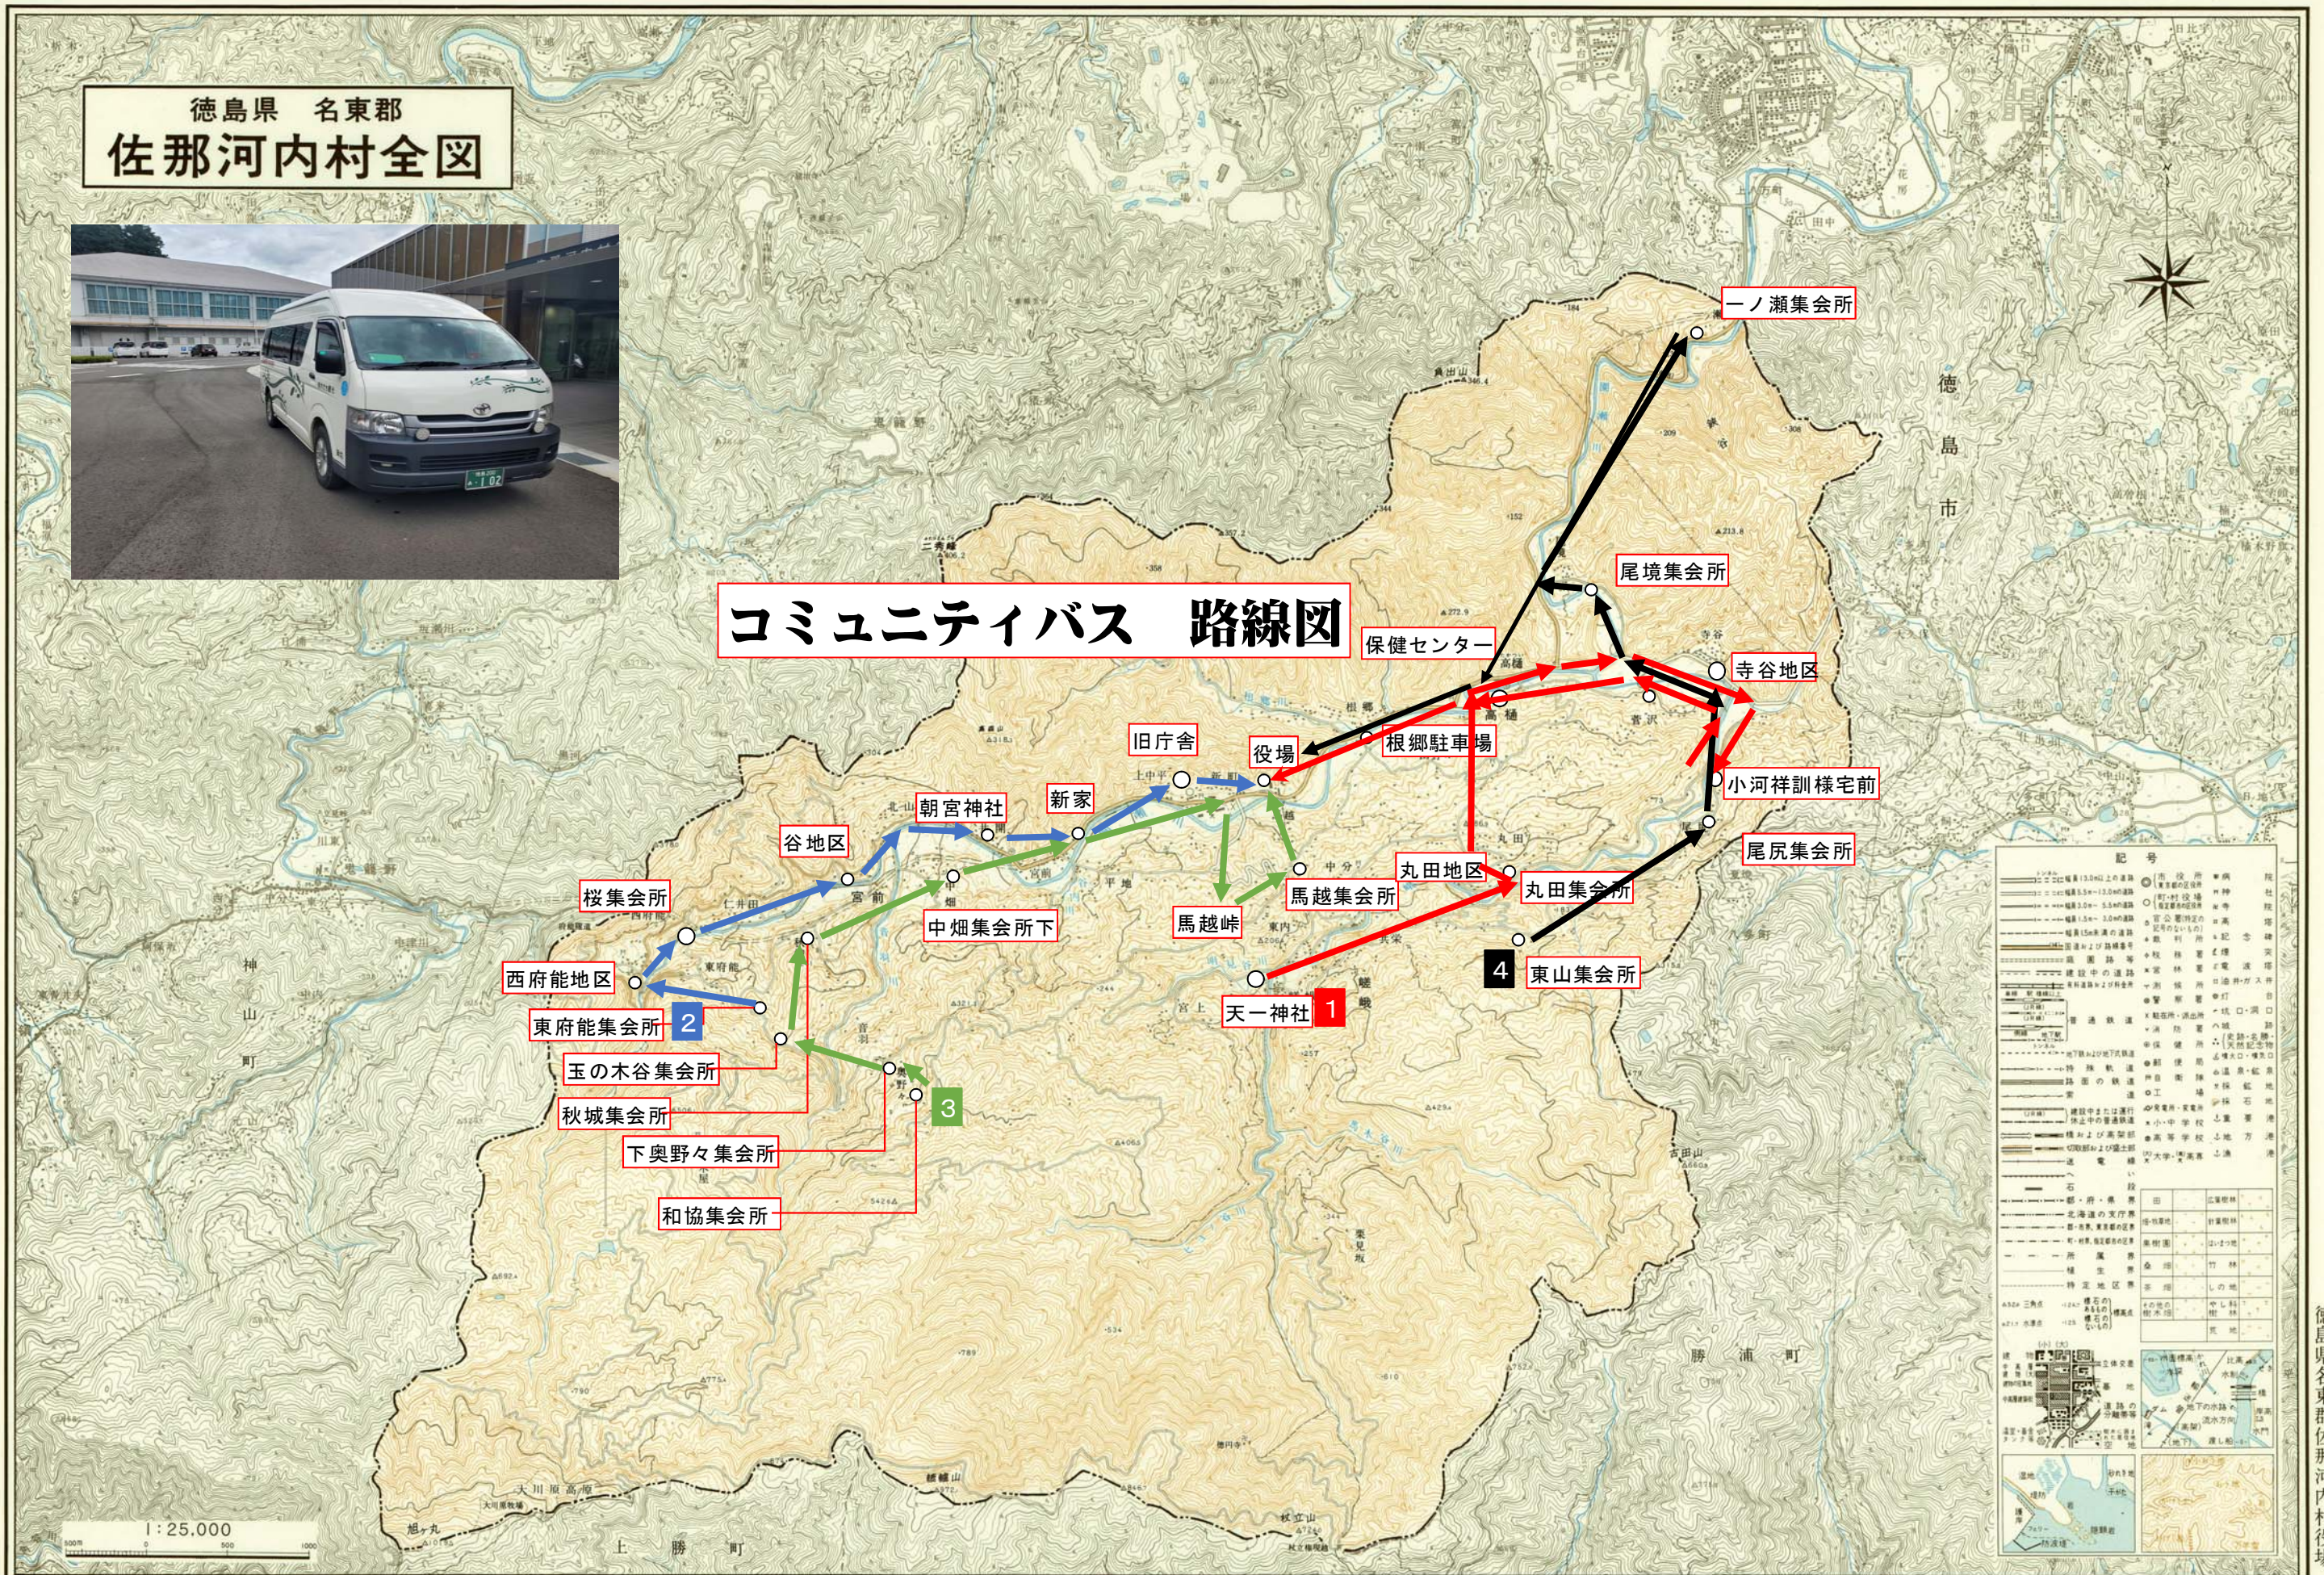

徳島県 名東郡  
佐那河内村全図

コミュニティバス 路線図

記号

(市役所)	(町役所)	(村役所)	(神社)
(公民館)	(図書館)	(学校)	(公園)
(郵便局)	(診療所)	(保育園)	(公園)
(診療所)	(保育園)	(公園)	(公園)
(公園)	(公園)	(公園)	(公園)

この地図は、建設省国土院の委託を受けて、国土院発行の2.5万分の1地形図を複製したものである。(承認番号 平8四復、第241号)